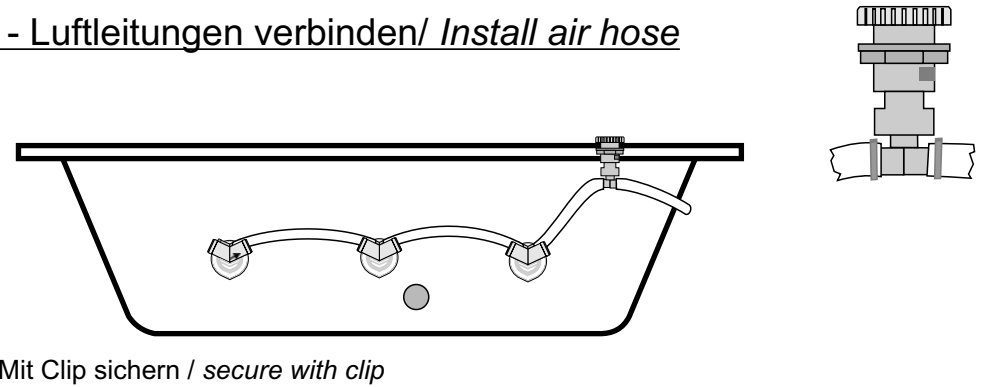

Whirlpool Wassersystem Easy Pool

Installation manual

Whirlpool hydromassage system Easy Pool

Lesen Sie bitte **vor** der Installation diese Einbauanleitung sorgfältig durch und bewahren Sie diese auf!

ENGLISH: Please read this manual before you start the installation carefully and keep it for reference!

Wuschik Wellness - Leidersbach - Germany

www.wuschik.com

1 - Planen & Anzeichnen / *plan & mark*

4 - Luftregler installieren/ *Install air regulator*

2 - Bohren & Reinigen / *Drill & Clean*

5 - Luftleitungen verbinden/ *Install air hose*