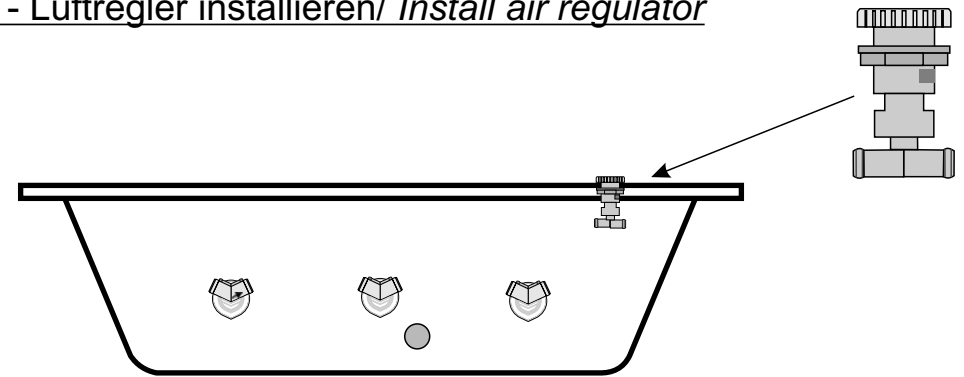

7 - Wasserleitungen verbinden/ install water hose

Mit Clip sichern / secure with clip

8 - Ansaugung installieren und verkleben/ install suction and glue

Nach dem Kleben trocknen lassen/ need to dry after gluing

9 - Taster installieren und anschließen/ install pushbutton and connect

Nach dem Kleben trocknen lassen/ need to dry after gluing

Testen Sie Ihr Whirlpoolsystem / Test your Whirlpoolsystem!

Einbauanleitung

Whirlpool Wassersystem Easy Pool

Installation manual

Whirlpool hydromassage system Easy Pool

Lesen Sie bitte **vor** der Installation diese Einbauanleitung sorgfältig durch und bewahren Sie diese auf!

ENGLISH: Please read this manual before you start the installation carefully and keep it for reference!

Wuschik Wellness - Leidersbach - Germany

www.wuschik.com

1 - Planen & Anzeichnen / *plan & mark*

4 - Luftregler installieren/ *Install air regulator*

2 - Bohren & Reinigen / *Drill & Clean*

5 - Luftleitungen verbinden/ *Install air hose*