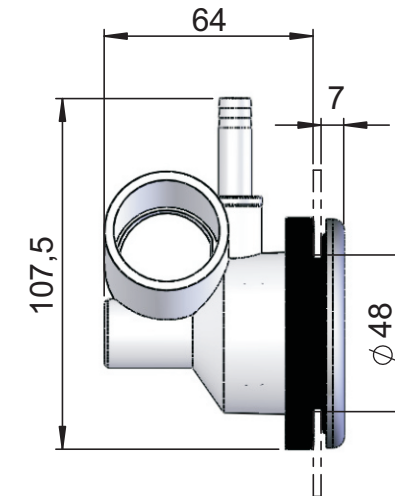

Datenblatt

Wasserdüse WS711

Index 1 - 20.7.2007

aerospa

| | | |
|-------------|---|-------------------------|
| Grundkörper | : | PVC weiss |
| Dichtung | : | NBR |
| Blende | : | Galvano ABS - verchromt |
| Düsenkugel | : | Kunststoff rotierend |
| Art.Nr. | : | 661-014-11-00 |