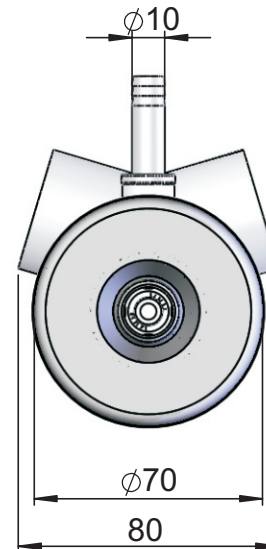

Datenblatt

Wasserdüse WS711

Index 1 - 20.7.2007

aerospa

| | | |
|-------------|---|-------------------------|
| Grundkörper | : | PVC weiss |
| Dichtung | : | NBR |
| Blende | : | Galvano ABS - verchromt |
| Düsenkugel | : | Kunststoff rotierend |
| Art.Nr. | : | 661-014-11-00 |