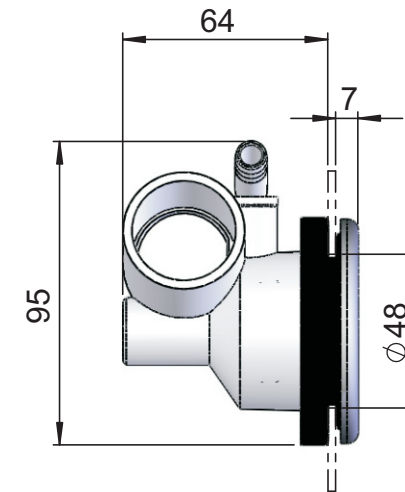

Data sheet

Water jet WS712

Index 1 - 20-07-07

- Body material : PVC white
 - Gasket : NBR
 - Escutcheon : Galvano ABS - chrome-plated
 - Jet ball : adjustable
- Art.Nr. : 661-014-12-00