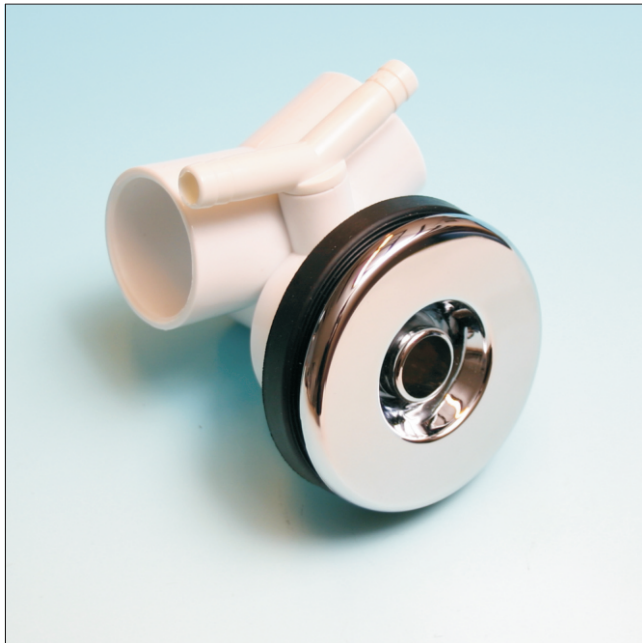

Data sheet

Water jet WS712

Index 1 - 20-07-07

- Body material : PVC white
 - Gasket : NBR
 - Escutcheon : Galvano ABS - chrome-plated
 - Jet ball : adjustable
- Art.Nr. : 661-014-12-00