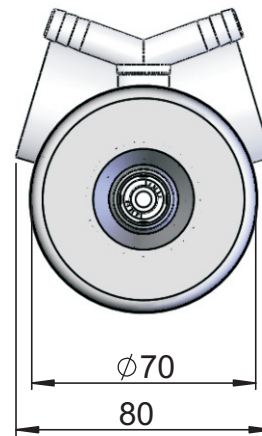

Data sheet

Water jet WS712

Index 1 - 20-07-07

- Body material : PVC white
 - Gasket : NBR
 - Escutcheon : Galvano ABS - chrome-plated
 - Jet ball : adjustable
- Art.Nr. : 661-014-12-00