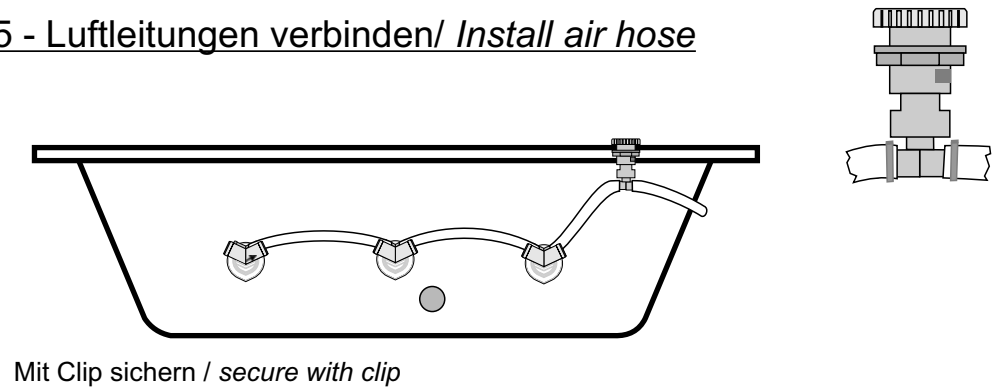

Whirlpool Wassersystem Easy Pool

Installation manual

Whirlpool hydromassage system Easy Pool

Lesen Sie bitte **vor** der Installation diese Einbauanleitung sorgfältig durch und bewahren Sie diese auf!

ENGLISH: Please read this manual before you start the installation carefully and keep it for reference!

Wuschik Wellness - Leidersbach - Germany

www.wuschik.com

1 - Planen & Anzeichnen / *plan & mark*

4 - Luftregler installieren/ *Install air regulator*

2 - Bohren & Reinigen / *Drill & Clean*

5 - Luftleitungen verbinden/ *Install air hose*