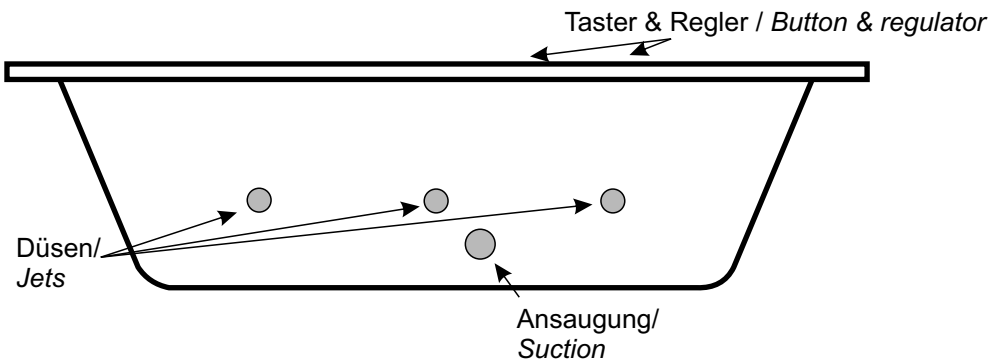

Whirlpool Wassersystem Easy Pool

Installation manual

Whirlpool hydromassage system Easy Pool

Lesen Sie bitte **vor** der Installation diese Einbauanleitung sorgfältig durch und bewahren Sie diese auf!

ENGLISH: Please read this manual before you start the installation carefully and keep it for reference!

Wuschik Wellness - Leidersbach - Germany

www.wuschik.com

1 - Planen & Anzeichnen / *plan & mark*

4 - Luftregler installieren/ *Install air regulator*

2 - Bohren & Reinigen / *Drill & Clean*

5 - Luftleitungen verbinden/ *Install air hose*