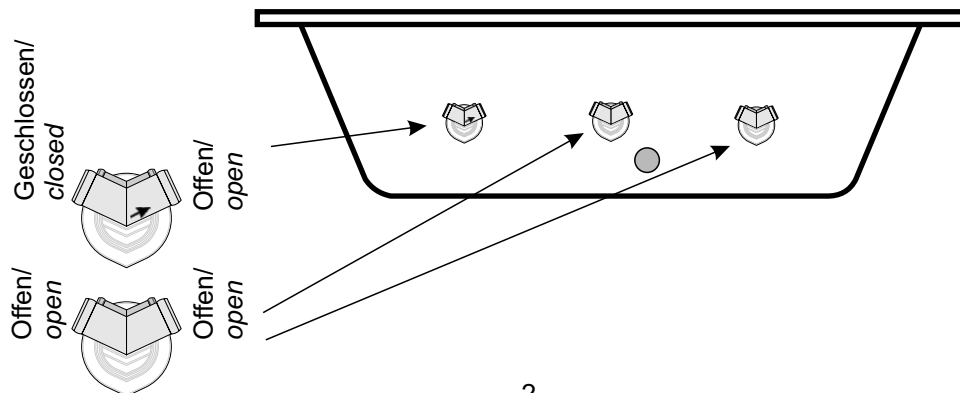

3 - Düsen installieren/ *Install jets*