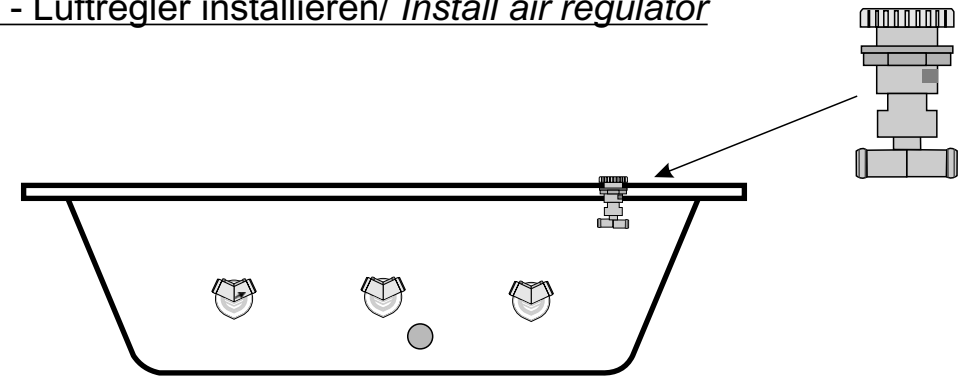

7 - Wasserleitungen verbinden/ install water hose

Mit Clip sichern / secure with clip

8 - Ansaugung installieren und verkleben/ install suction and glue

Nach dem Kleben trocknen lassen/ need to dry after gluing

9 - Taster installieren und anschließen/ install pushbutton and connect

Nach dem Kleben trocknen lassen/ need to dry after gluing

Testen Sie Ihr Whirlpoolsystem / Test your Whirlpoolsystem!

Einbauanleitung

Whirlpool Wassersystem Easy Pool

Installation manual

Whirlpool hydromassage system Easy Pool

Lesen Sie bitte **vor** der Installation diese Einbauanleitung sorgfältig durch und bewahren Sie diese auf!

ENGLISH: Please read this manual before you start the installation carefully and keep it for reference!

Wuschik Wellness - Leidersbach - Germany

www.wuschik.com

1 - Planen & Anzeichnen / *plan & mark*

4 - Luftregler installieren/ *Install air regulator*

2 - Bohren & Reinigen / *Drill & Clean*

5 - Luftleitungen verbinden/ *Install air hose*