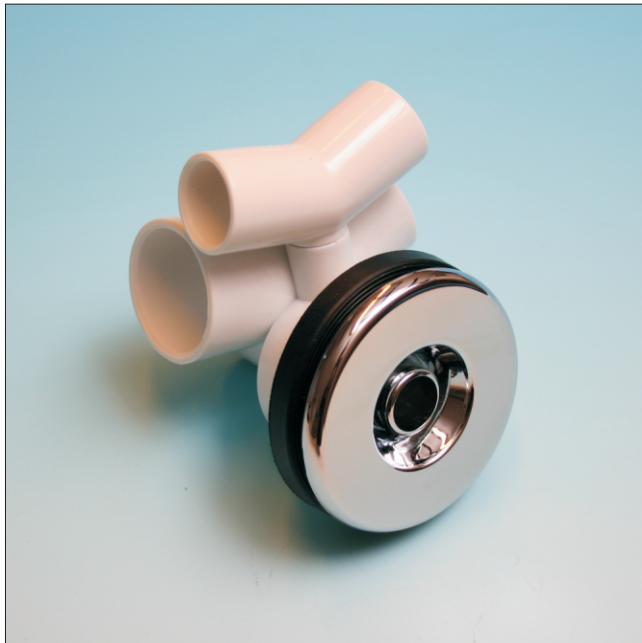

Datenblatt

Wasserdüse WS722

Index 1 - 20.7.2007

aerospa

Grundkörper	:	PVC weiss
Dichtung	:	NBR
Blende	:	Galvano ABS - verchromt
Düsenkugel	:	verstellbar
Art.Nr.	:	661-014-32-00