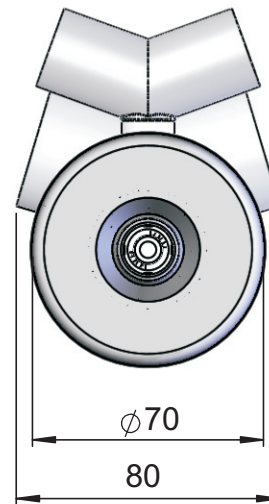

Datenblatt

Wasserdüse WS722

Index 1 - 20.7.2007

aerospa

Grundkörper	:	PVC weiss
Dichtung	:	NBR
Blende	:	Galvano ABS - verchromt
Düsenkugel	:	verstellbar
Art.Nr.	:	661-014-32-00