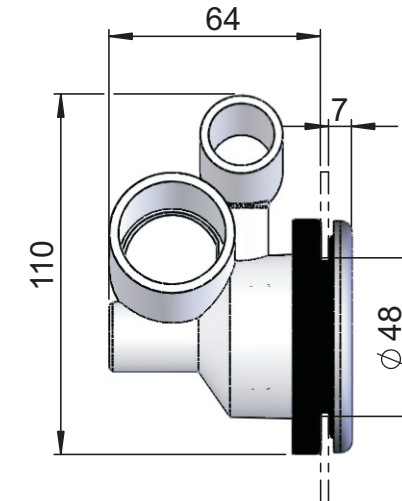

Datenblatt

Wasserdüse WS722

Index 1 - 20.7.2007

aerospa

Grundkörper	:	PVC weiss
Dichtung	:	NBR
Blende	:	Galvano ABS - verchromt
Düsenkugel	:	verstellbar
Art.Nr.	:	661-014-32-00