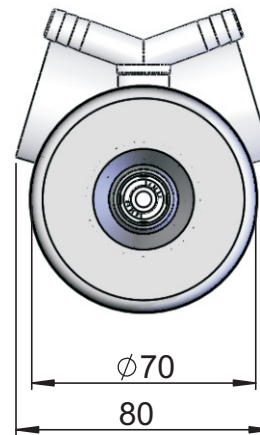

Datenblatt

Wasserdüse WS712

Index 1 - 20-07-07

aerospa

Grundkörper	:	PVC weiss
Dichtung	:	NBR
Blende	:	Galvano ABS - verchromt
Düsenkugel	:	Kunststoff rotierend
Art.Nr.	:	661-014-12-00