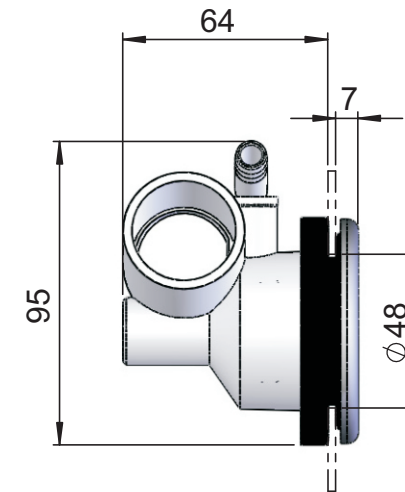

Datenblatt

Wasserdüse WS712

Index 1 - 20-07-07

aerospa

Grundkörper	:	PVC weiss
Dichtung	:	NBR
Blende	:	Galvano ABS - verchromt
Düsenkugel	:	Kunststoff rotierend
Art.Nr.	:	661-014-12-00