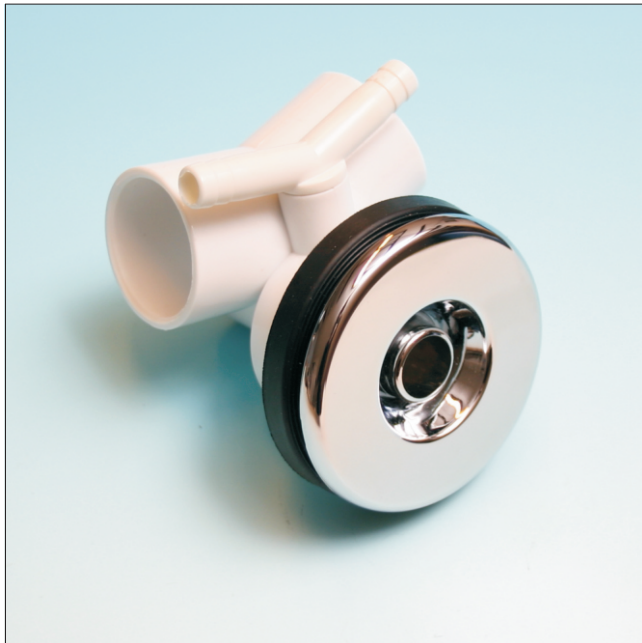

Datenblatt

Wasserdüse WS712

Index 1 - 20-07-07

aerospa

Grundkörper	:	PVC weiss
Dichtung	:	NBR
Blende	:	Galvano ABS - verchromt
Düsenkugel	:	Kunststoff rotierend
Art.Nr.	:	661-014-12-00